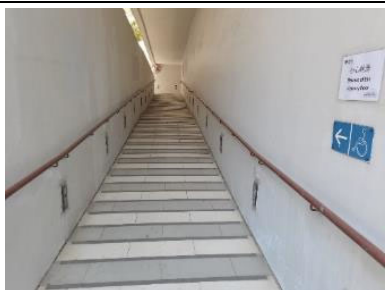

无障碍设施分类 - 屯门政府合署

主要出入口及室内主要通道畅通无阻			
自动门	通道	楼梯 (扶手、触觉警示砖及触觉点字资料)	
			
斜道 (扶手、触觉警示砖及触觉点字资料)			
			

畅通易达升降机		
为楼层号码按钮过多而装置的辅助控制板	按钮设有触觉点字及触觉标记号	对讲机、指示灯、设有触觉钟形标志的紧急警号按钮及声音讯号显示上下行的方向和所在的位置
		
畅通易达升降机		
		

大堂设有辅助残疾人士的设施			
触觉点字及触觉平面地图	触觉引路带	畅通易达公共询问或服务柜台	视像火警警报系统
			

畅通易达洗手间 (G/F-7/F)

供活动范围的空间

坐厕旁设有水平扶手及垂直扶手

水龙头设计为自动式或杠杆控制式

视像火警警报系统

紧急召援钟

坐厕另一边装上折合扶手

冲水掣沿水厕的阔边而设

装设的标志

大型符号及亮度对比大的标志

畅通易达停车位

邻近畅通易达升降机

地面设有的国际畅通易达标志